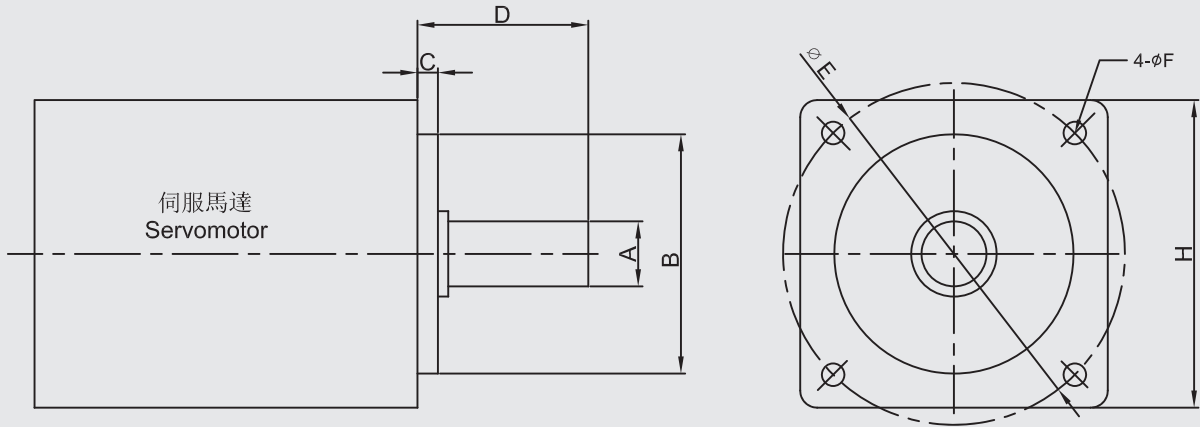

客戶詢問資料

Inquiry Informstion

馬達廠牌：
MOTOR Lable

馬達型號：
MOTOR Model

A	B	C	D	E	F	H

行星減速機訂購型號

減速機型 Type	型號 Model	減速比 Ratio	出力軸鍵槽 Output Shaft Keyway	背隙等級 Backlash Class	馬達型號 MOTOR NO.

公司名稱 Company Name		聯絡人 Contact Person	
地址 Address			
電話 Tel	傳真 Fax	電子信箱 E-mail	
備註 Notes			